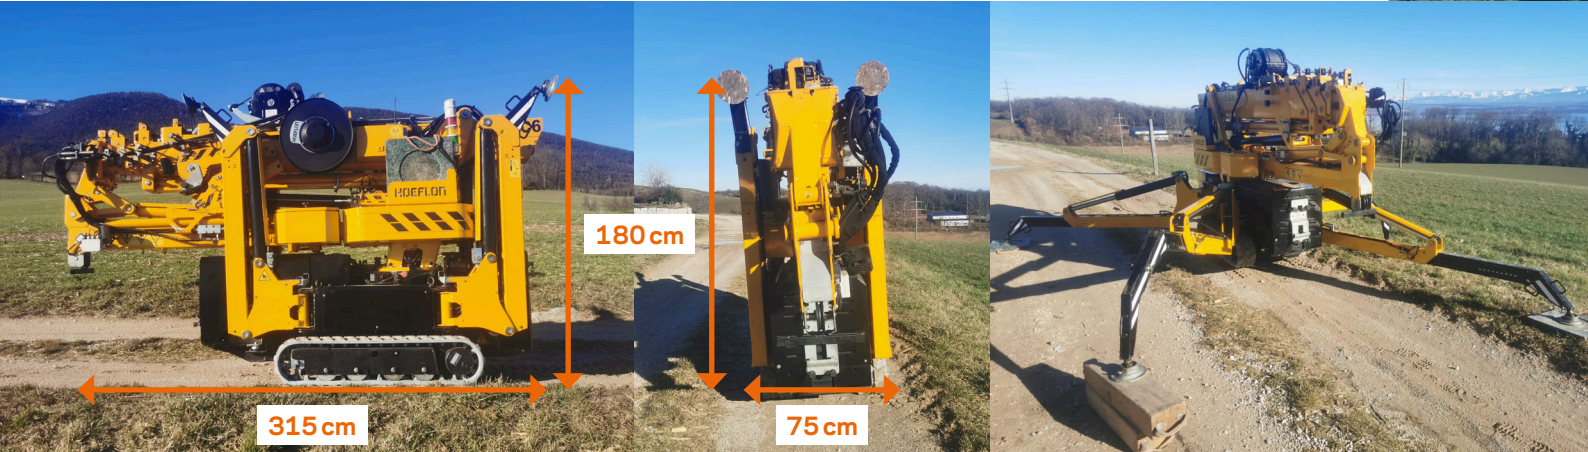

Grue sur chenilles

Transportable sur remorque de voiture 3,5t

Tout Terrain grâce aux chenilles

Possibilité de mise en place avec grue (hauteur, accès difficile,...)

Passes avec sa largeur de 75cm à travers une porte standard

Chenilles en caoutchouc blanc pour l'intérieur

Fonctionne avec un moteur diesel ou moteur électrique 230v

Béquillage Variable

Grue équipée d'un treuil

Sans JIB

Avec JIB