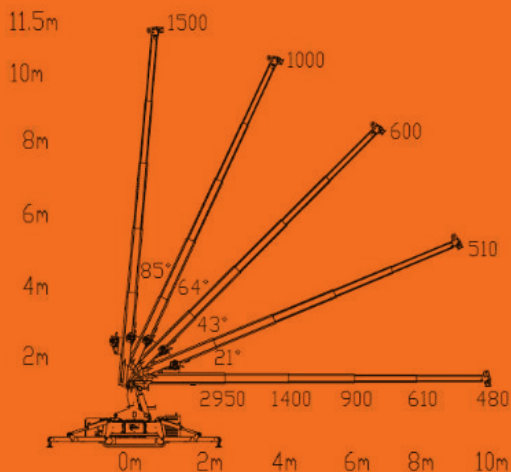

Grue sur chenilles

Transportable sur remorque de voiture 3,5t

Tout Terrain grâce aux chenilles

Possibilité de mise en place avec grue (hauteur, accès difficile,...)

Passes avec sa largeur de 75cm à travers une porte standard

Chenilles en caoutchouc blanc pour l'intérieur

Fonctionne avec un moteur diesel ou moteur électrique 230v

Béquillage Variable

Grue équipée d'un treuil

Sans JIB

Avec JIB